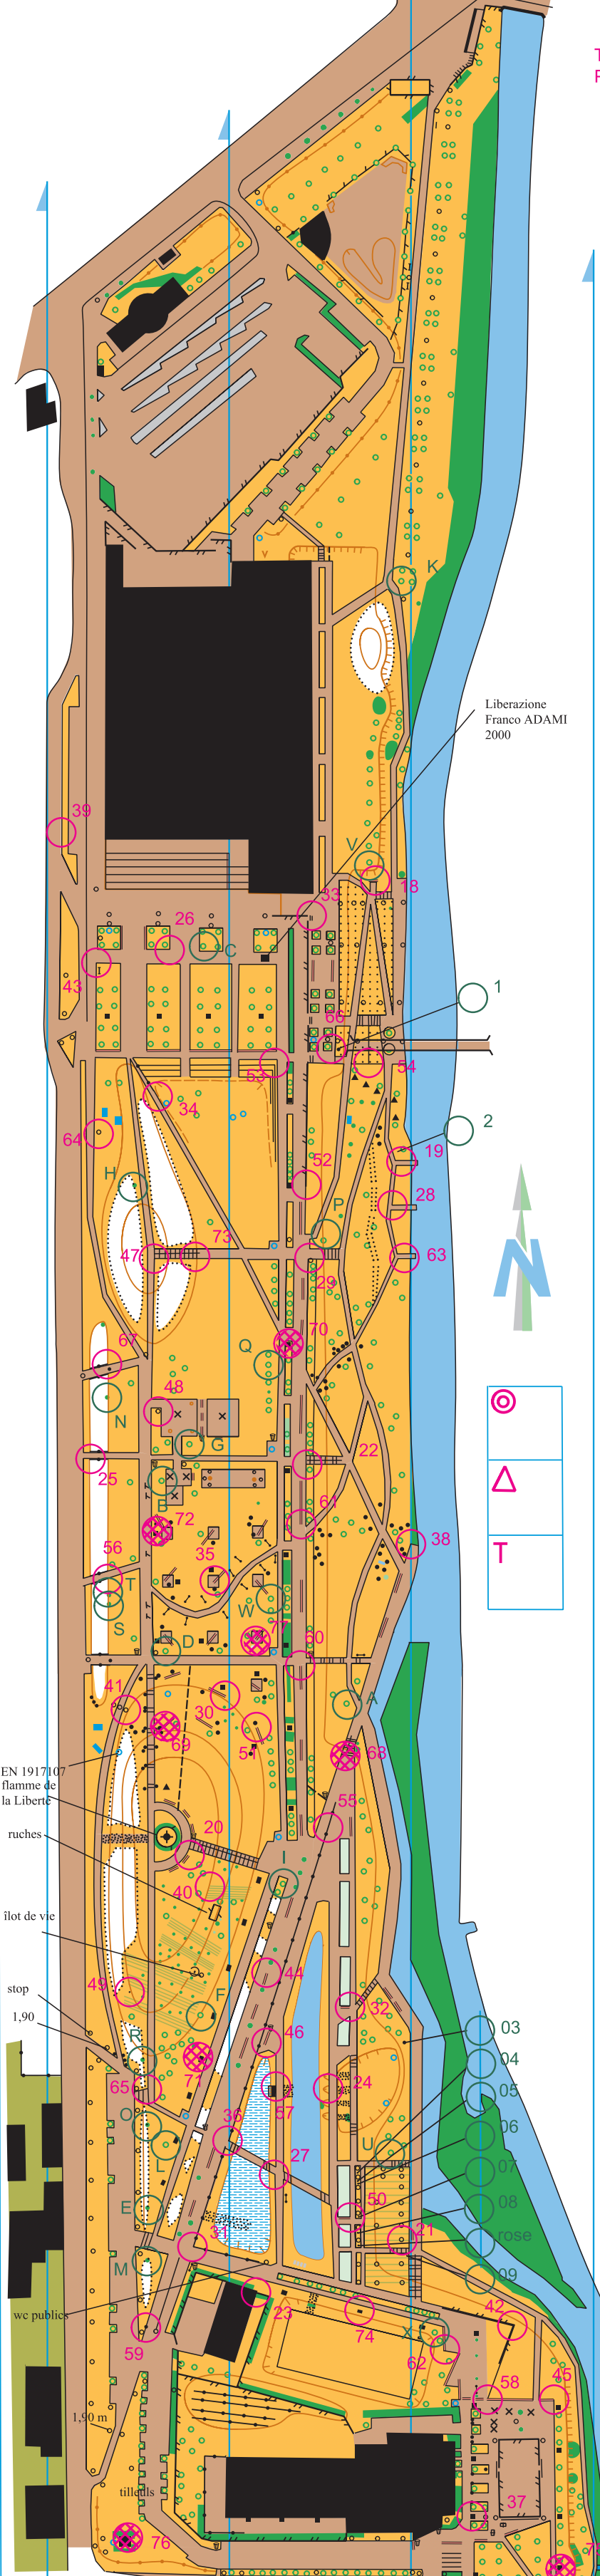

Tous les poinçons et plaquettes arboretum
Parc de la Seille METZ

A liquidambar	B érable de Montpellier	C tulipier de Virginie	D sophora du Japon
E sumac	F prunier sauvage	G févier d'Amérique	H sorbier des oiseleurs
I platane	J érable plane	K frêne commun absent	L chêne rouvre
M frêne à fleurs	N arbre à perruques	O savonnier	P poirier
Q chêne pédonculé	R micocoulier	S pommier "Everest"	T noisetier de Byzance
U saule blanc	V saule pleureur	W érable sycomore	X catalpa
Y rose J M Pelt	01 pavot de Californie	02 plantain	
03 chicorée	04 capucine	05 romarin	06 sauge
07 cassissier	08 ail	09 houblon	18
19	20	21	22 plaquette
23	24	25	26
27	28 plaquette	29	30
31	32	33	34
35	36	37	38
39	40	41	42
43	44	45	46
47	48	49	50
51	52	53	54
55	56	57	58
59	60	61	62
63	64	65	66
67	68	69	70
71	72	73 plaquette	74 plaquette
75	76	77	78
79	80	81	82
83	84	85	86

Liberazione Franco ADAMI 2000

EN 1917107
flamme de la Liberté
ruches
îlot de vie
stop
1,90
wc publics
1,90 m
tiletts

 **METZ SPORTS d'ORIENTATION**

carte n°: 2006 D57 108
mise à jour janvier 2021
cartographie: Christine VAGNER
autorisation: Mairie de Metz
carte d'initiation à la course d'orientation