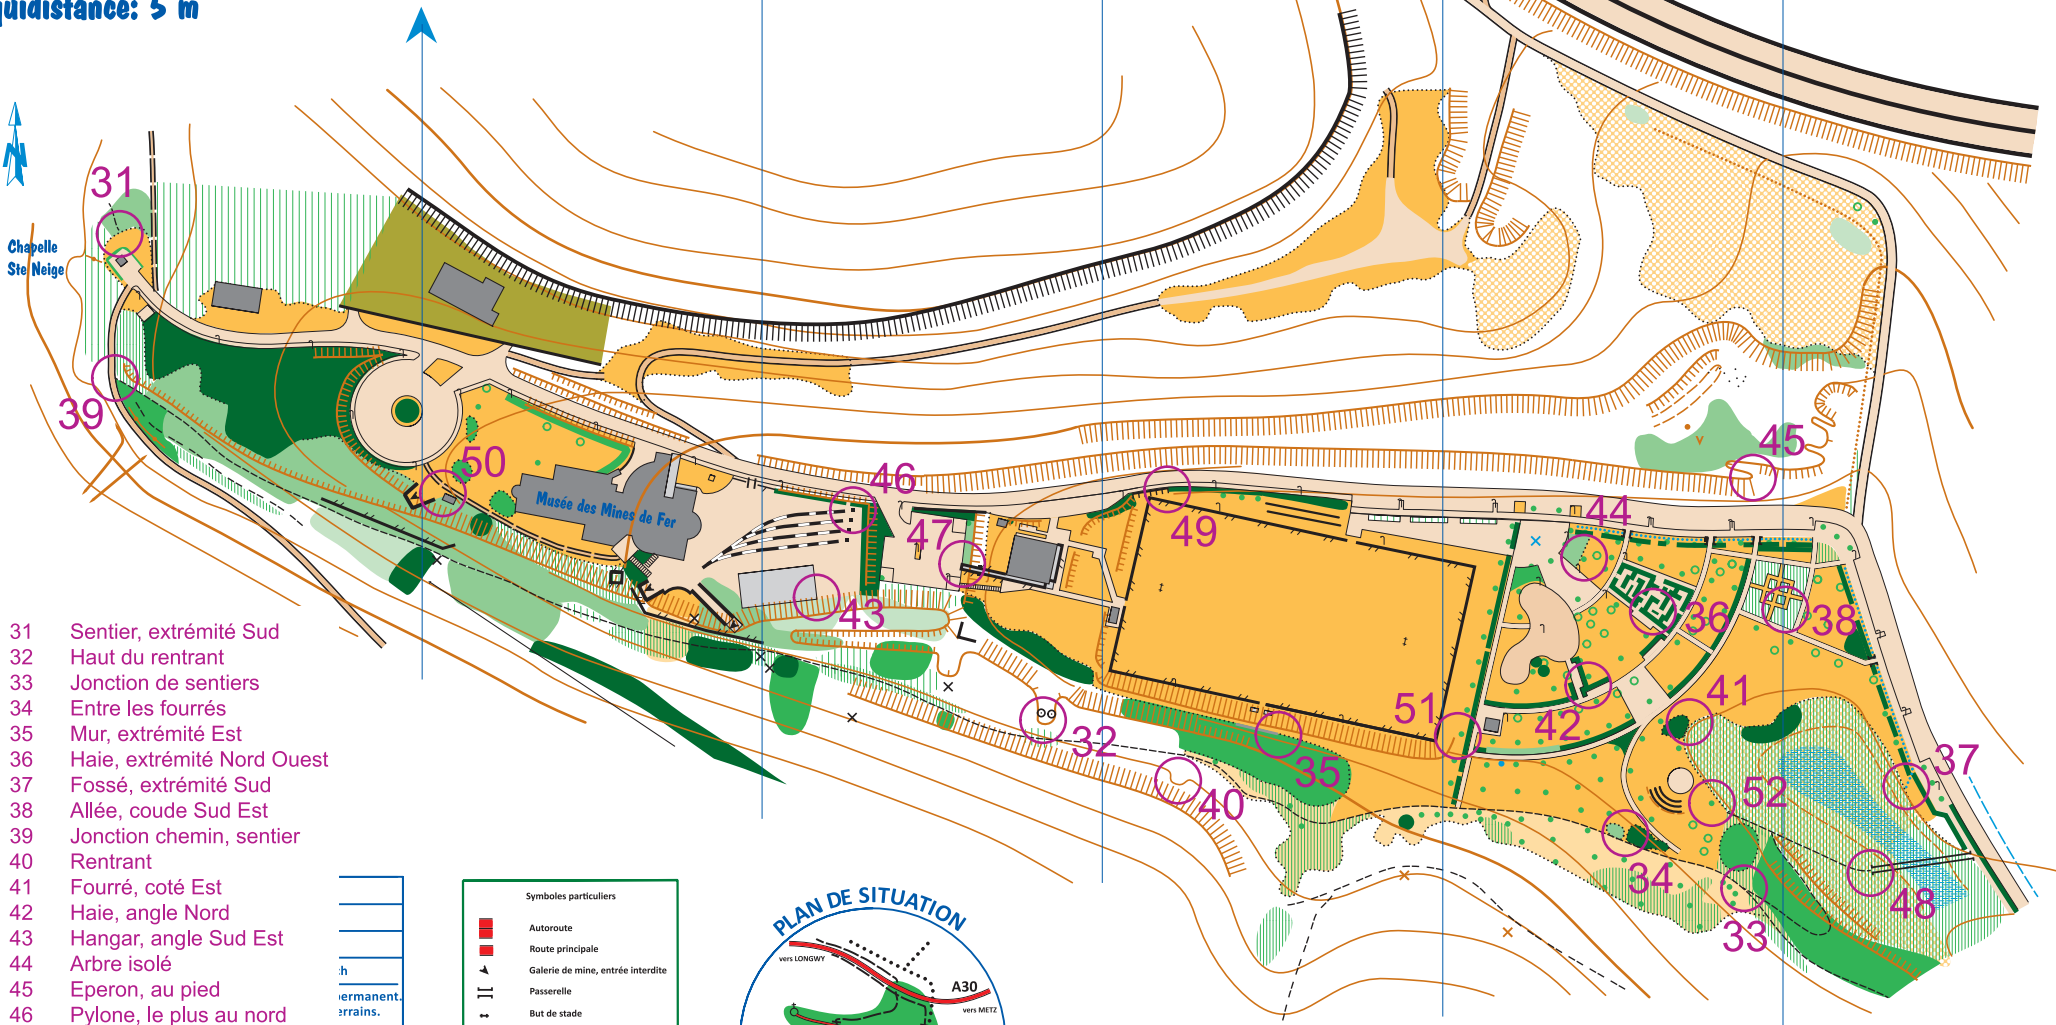

Domaine de Sainte Neige

Echelle : 1/3000
Equidistance: 5 m

Chapelle
Ste Neige

- 31 Sentier, extrémité Sud
- 32 Haut du rentrant
- 33 Jonction de sentiers
- 34 Entre les fourrés
- 35 Mur, extrémité Est
- 36 Haie, extrémité Nord Ouest
- 37 Fossé, extrémité Sud
- 38 Allée, coude Sud Est
- 39 Jonction chemin, sentier
- 40 Rentrant
- 41 Fourré, coté Est
- 42 Haie, angle Nord
- 43 Hangar, angle Sud Est
- 44 Arbre isolé
- 45 Eperon, au pied
- 46 Pylone, le plus au nord
- 47 Cloture, angle Nord Ouest
- 48 Pont, extrémité Ouest
- 49 Mur, extrémité Est
- 50 Construction, coté Ouest
- 51 Talus, extrémité Est
- 52 Arbre isolé

Symboles particuliers	
	Autoroute
	Route principale
	Galerie de mine, entrée interdite
	Passerelle
	But de stade
	Lampadaire
	Aire de jeux
	Regard