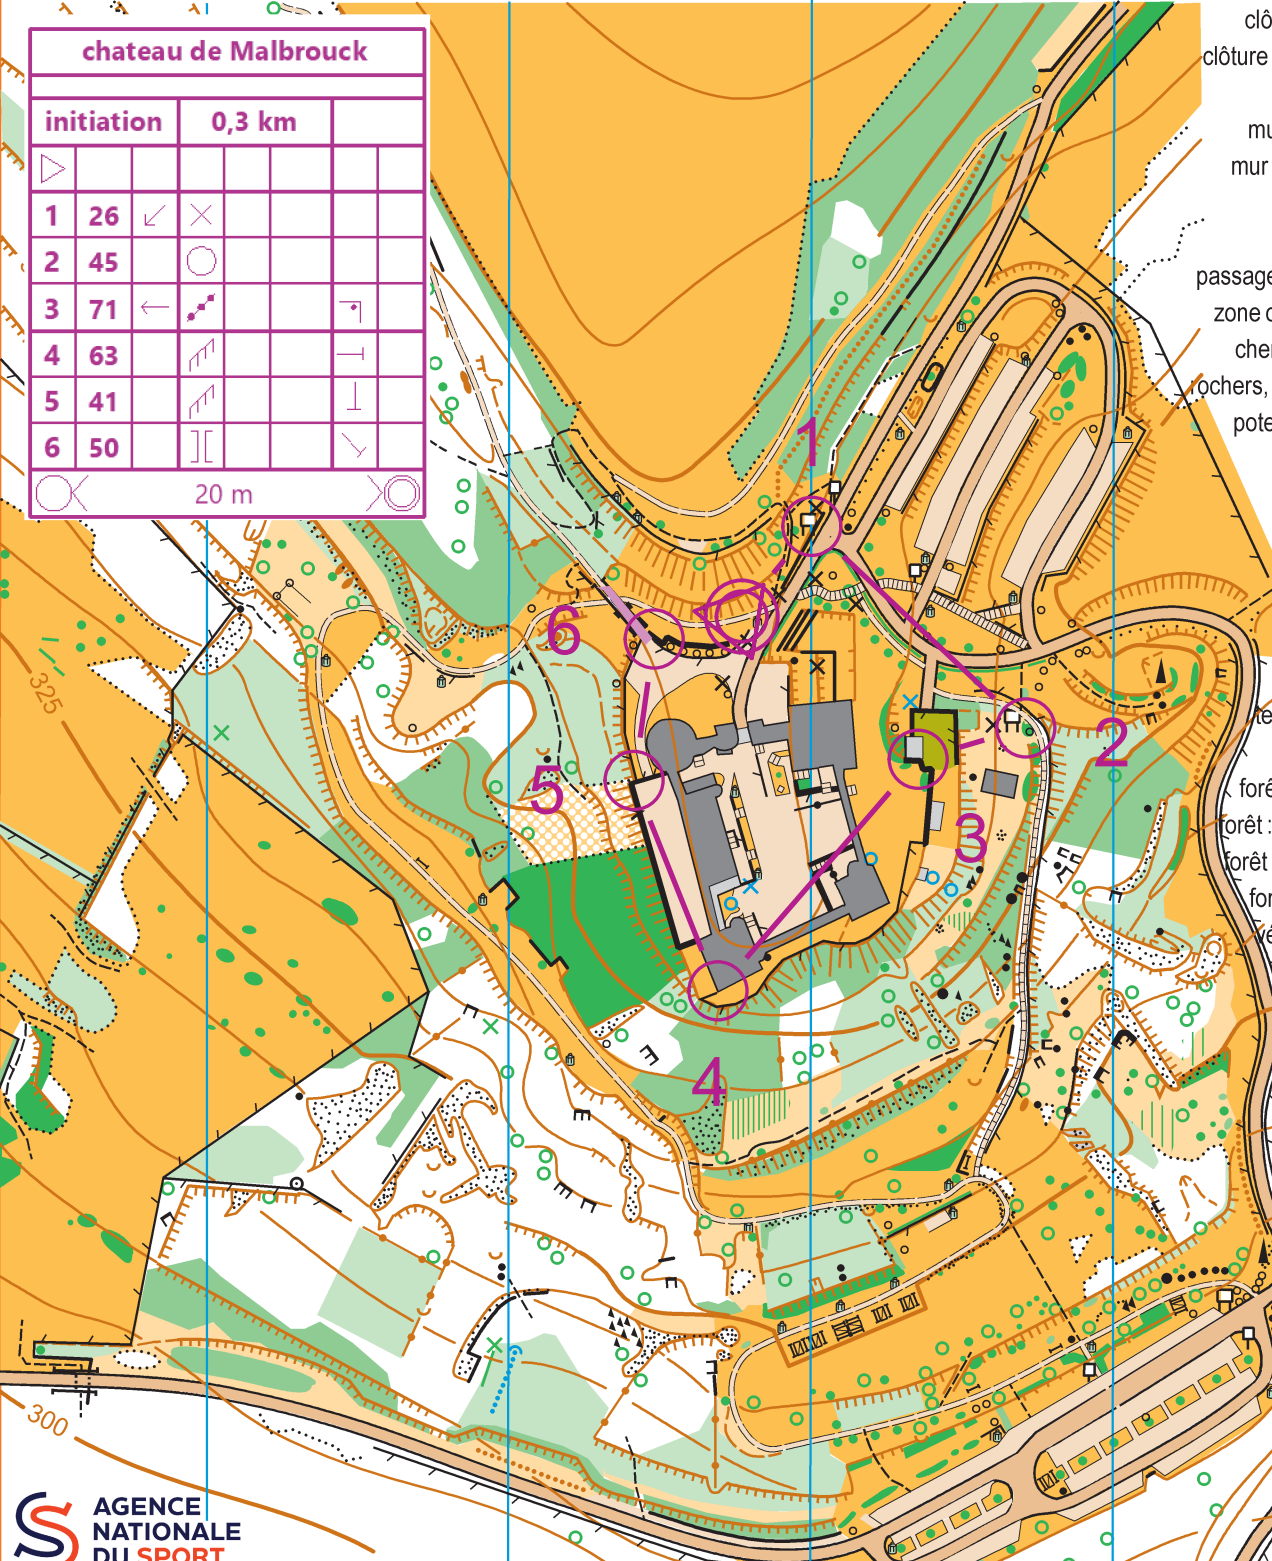

MANDEREN Château de Malbrouck

Echelle : 1/ 2000

Equidistance : 5 m

initiation

LEGENDE

- clôture ou barrière
- clôture infranchissable
- muret
- mur franchissable
- mur infranchissable
- petites falaises
- bâtiment
- passage dans bâtiment
- zone ouverte au trafic
- chemin, allée, piste
- rochers, groupe rochers
- poteau, lampadaire
- sentier
- table et bancs
- escaliers
- objet particulier
- poubelle
- panneaux
- sculpture
- terrain encombré
- prairie, pelouse
- forêt : course facile
- forêt : course ralentie
- forêt : course difficile
- forêt : course imp.
- végétation basse
- limite végétat.
- buissons
- arbres
- souche
- courbe niveau
- abrupt de terre
- levée de terre
- dépressions
- buttes
- colline
- pierrier
- trou
- puits
- robinet
- source
- marais étroit
- borne incendie
- borne
- pont

chateau de Malbrouck					
initiation		0,3 km			
1	26	↙	×		
2	45		○		
3	71	←	↗	↖	↗
4	63		↗	↖	↖
5	41		↗	↖	↖
6	50		↗	↖	↖
		20 m			

AGENCE NATIONALE DU SPORT

Carte de course d'orientation N° 2021-D57-	
Carte de base : IGN	Surface : 0,153 km <sup>2</sup>
Relevés : avril 2021	Dessin : Christine VAGNER
Distribution : CDCO57 et Conseil Général de la Moselle	
La possession de cette carte n'implique pas un droit d'accès permanent.	
Autorisation d'accès : château de Malbrouck MANDEREN	
Numéro d'urgence : 15 ou 112	
Toute reproduction ou adaptation sous quelque forme et par quelque procédé que ce soit, même partielle, est interdite.	©FFCO-2021
Coordonnées CDCO : cd.moselle@ffcorientation.fr	